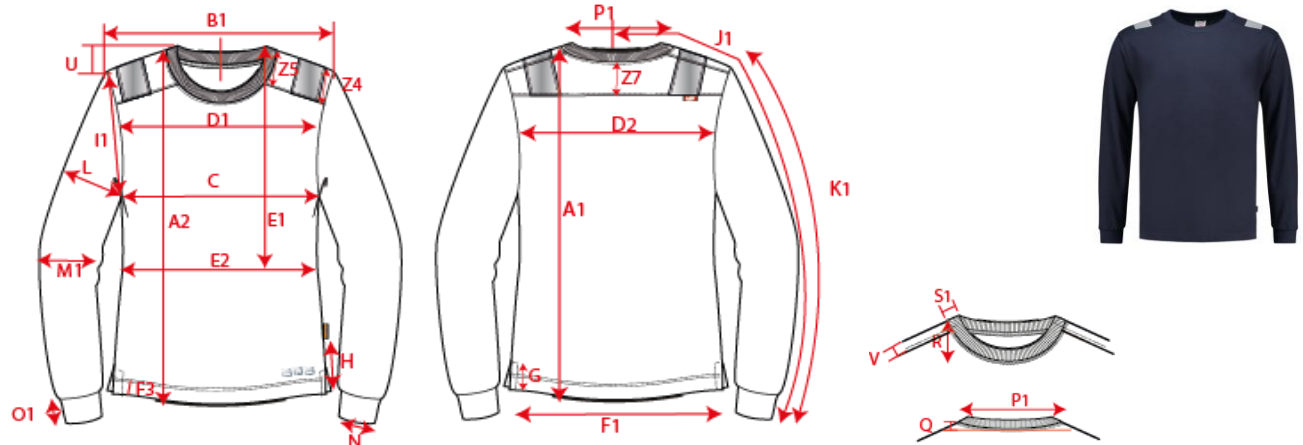

Production Size Specification

TRICORP

STYLE NO	103004
STYLE DESCRIPTION	T-Shirt Multinorm
FIT	T-shirts
GENDER	Unisex
DATE	12-2-2026
VERSION	V3

Sketch is for how to measure NOT for style

		XS	S	M	L	XL	XXL	3XL	4XL	5XL	6XL	7XL	8XL	ToI				AQM
A1	Total backl meas from hsp	71	73	75	77	79	81	83	85,5	86,75	88	89,25	92,5	1,0				X
B1	Shoulder to shoulder	40,5	43	45,5	48	50,5	53	55,5	57,5	59,5	61,5	63,5	65,5	1,0				X
C	1/2 chest (at armhole)	45	49	53	57	61	65	69	75	81	87	93	99	1,0				X
K1	Upper arm length long sleeve	66,5	67,5	67,5	68,5	69,25	70	70,75	71,5	72,5	72,5	72,5	72,5	0,5				X