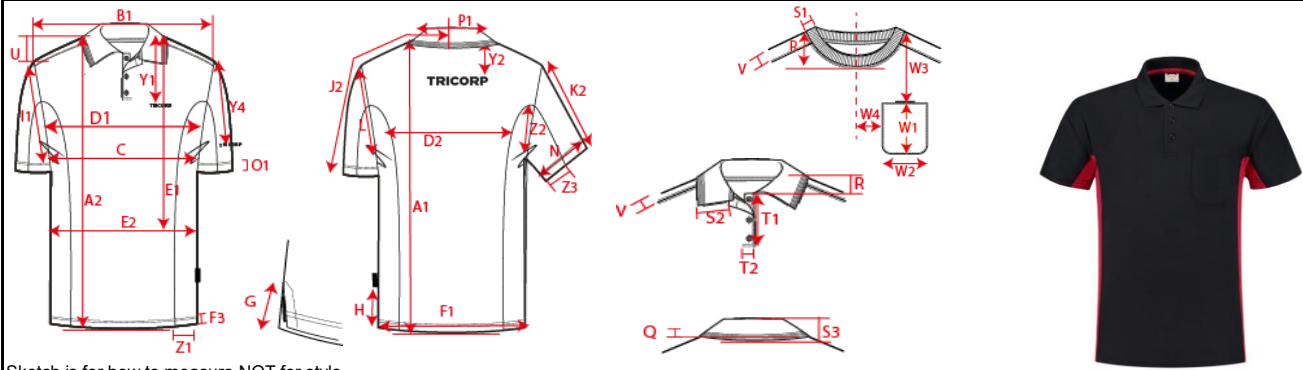

Production Size Specification

TRICORP

Sketch is for how to measure NOT for style

STYLE NO	202002
STYLE DESCRIPTION	Poloshirt Bicolor Borstzak
FIT	Poloshirts
GENDER	Unisex
DATE	22-12-2020
VERSION	V1

	XS	S	M	L	XL	XXL	3XL	4XL	5XL	6XL	7XL	8XL	Tol				AQM
A1	177	179	181	183	185	187	189	191	193	193	193	194					
A1	71	73	75	77	79	81	83	85,5	86,75	88	89,25	92,5	1,0				X
B1	39,5	42	44,5	47	49,5	52	54,5	56,5	58,5	60,5	62,5	64,5	1,0				X
C	45	49	53	57	61	65	69	75	81	87	93	99	1,0				X
K2	23,5	24	24,5	25	25,5	26	26,5	27	27,5	28	28,5	29	0,5				X
W1	13	14	14	14	14	14	14	14,5	14,5	14,5	14,5	14,5	0,3				
W2	12	13	13	13	13	13	13	13,5	13,5	13,5	13,5	13,5	0,3				