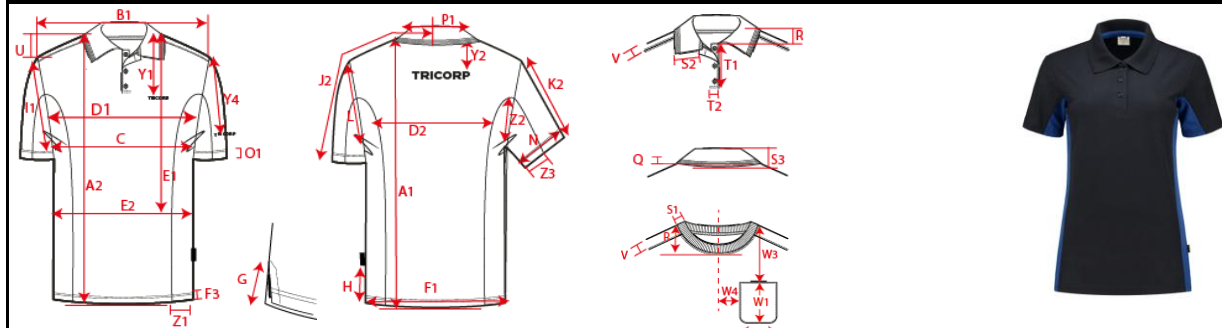

Production Size Specification

TRICORP

STYLE NO	202003
STYLE DESCRIPTION	Poloshirt Bicolor Dames
FIT	Poloshirts
GENDER	Ladies
DATE	06-01-2021
VERSION	V1

Sketch is for how to measure NOT for style

	XXS	XS	S	M	L	XL	XXL	3XL	4XL	5XL	6XL	7XL	8XL	Tol	AQM
A1	62	64	66	68	70	72	74	75,5	77	78	78	78	80	1,0	X
B1	31,5	34	36,5	39	41,5	44	46,5	48	49,5	51	52,5	54	55,5	1,0	X
C	35	39	43	47	51	55	59	65	71	77	83	86	89	1,0	X
K2	18,5	19	19,5	20	20,5	21	21,5	22,5	23,5	24,5	25,5	26,5	27,5	0,5	X