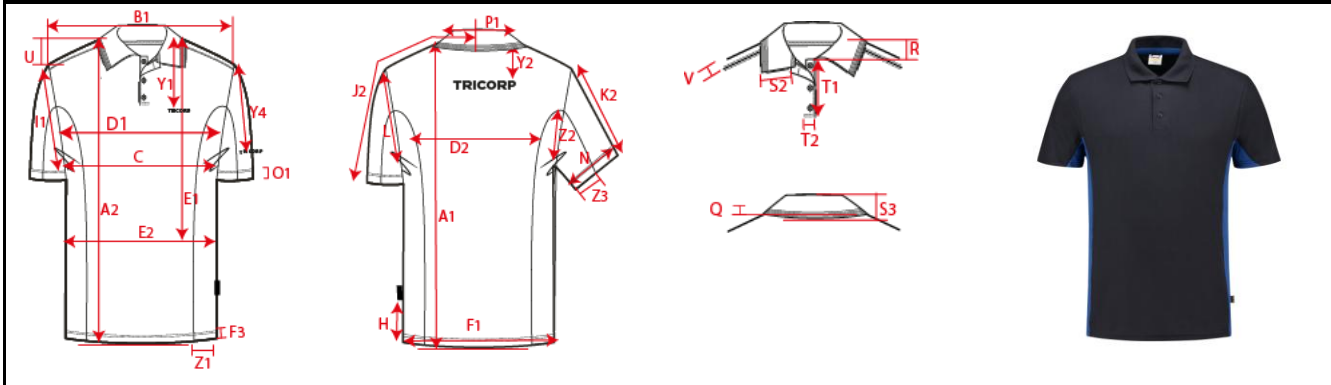

Production Size Specification

TRICORP

STYLE NO	202004
STYLE DESCRIPTION	Poloshirt Bicolor
FIT	Poloshirts
GENDER	Unisex
DATE	22-12-2020
VERSION	V1

	XS	S	M	L	XL	XXL	3XL	4XL	5XL	6XL	7XL	8XL	Total				AQM
A1	177	179	181	183	185	187	189	191	193	193	193	194	1,0				X
B1	71	73	75	77	79	81	83	85,5	86,75	88	89,25	92,5	1,0				X
C	39,5	42	44,5	47	49,5	52	54,5	56,5	58,5	60,5	62,5	64,5	1,0				X
K2	45	49	53	57	61	65	69	75	81	87	93	99	1,0				X
	23,5	24	24,5	25	25,5	26	26,5	27	27,5	28	28,5	29	0,3				X