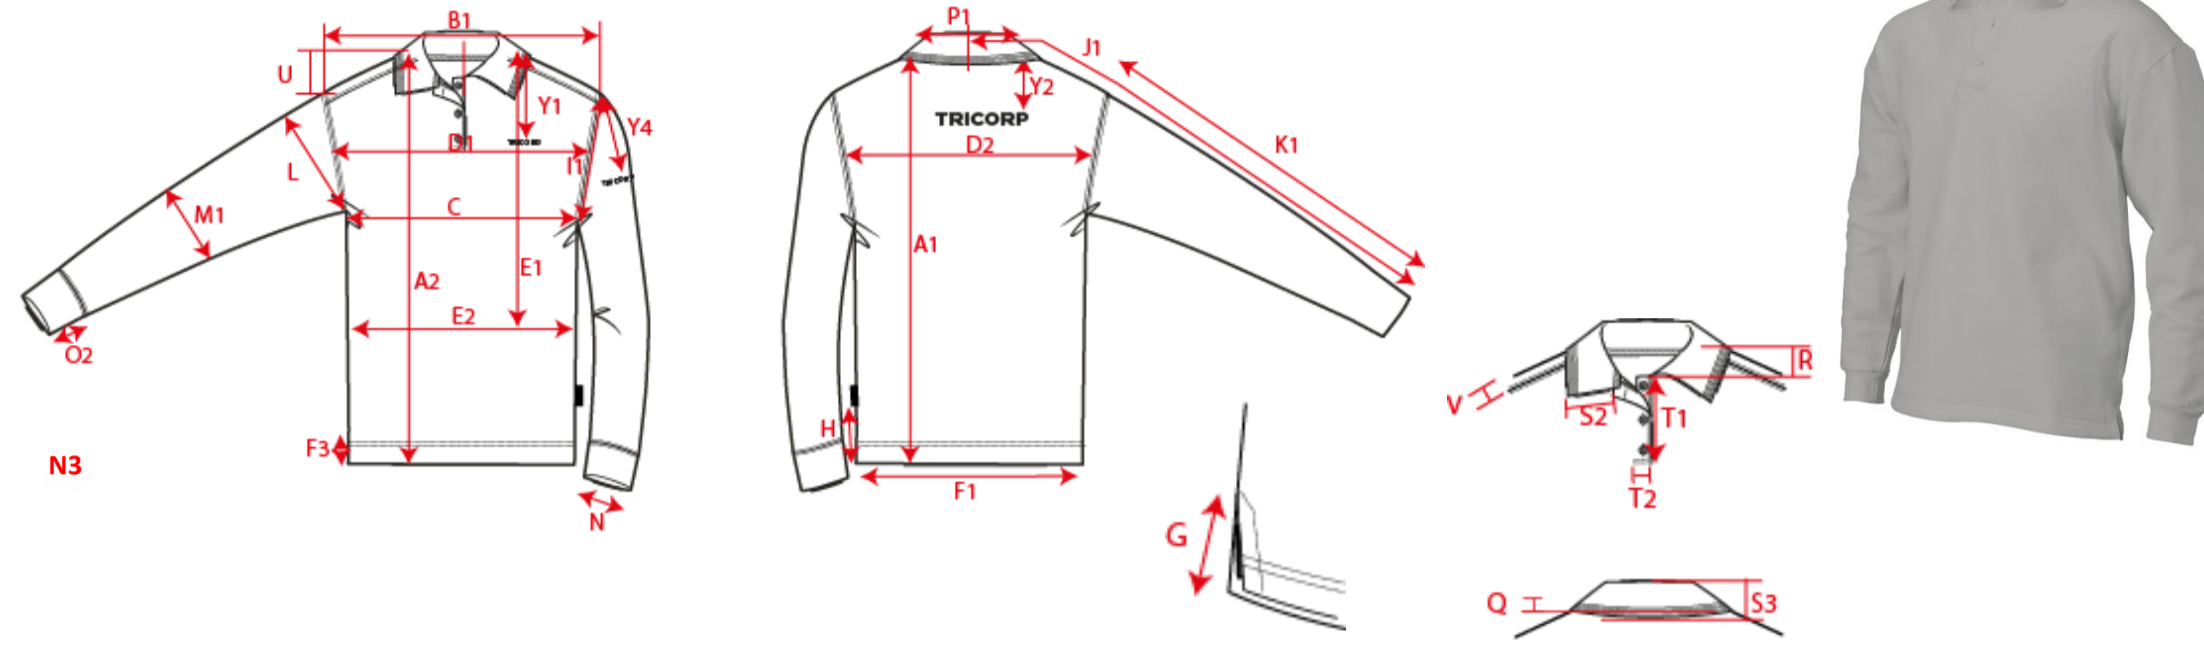

Production Size Specification

TRICORP

STYLE NO	301004
STYLE DESCRIPTION	Polosweater
FIT	Sweaters
GENDER	Unisex
DATE	30-3-2023
VERSION	V2

Sketch is for how to measure NOT for style

		XS	S	M	L	XL	XXL	3XL	4XL	5XL	6XL	7XL	8XL	Tol				AQM
		177	179	181	183	185	187	189	191	193	193	193	194					
A1	Total backl meas from hsp	71,00	73,00	75,00	77,00	79,00	81,00	83,00	85,50	86,75	88,00	89,25	92,50	1,0				X
B1	Shoulder to shoulder	41,50	44,00	46,50	49,00	51,50	54,00	56,50	58,50	60,50	62,50	64,50	66,50	1,0				X
C	1/2 chest (at armhole)	48,00	52,00	56,00	60,00	64,00	68,00	72,00	78,00	84,00	90,00	96,00	102,00	1,0				X
K1	Upper arm length long sleeve incl cuff	68,50	69,50	69,50	70,50	71,50	72,50	72,50	73,50	74,50	74,50	74,50	74,50	0,5				X