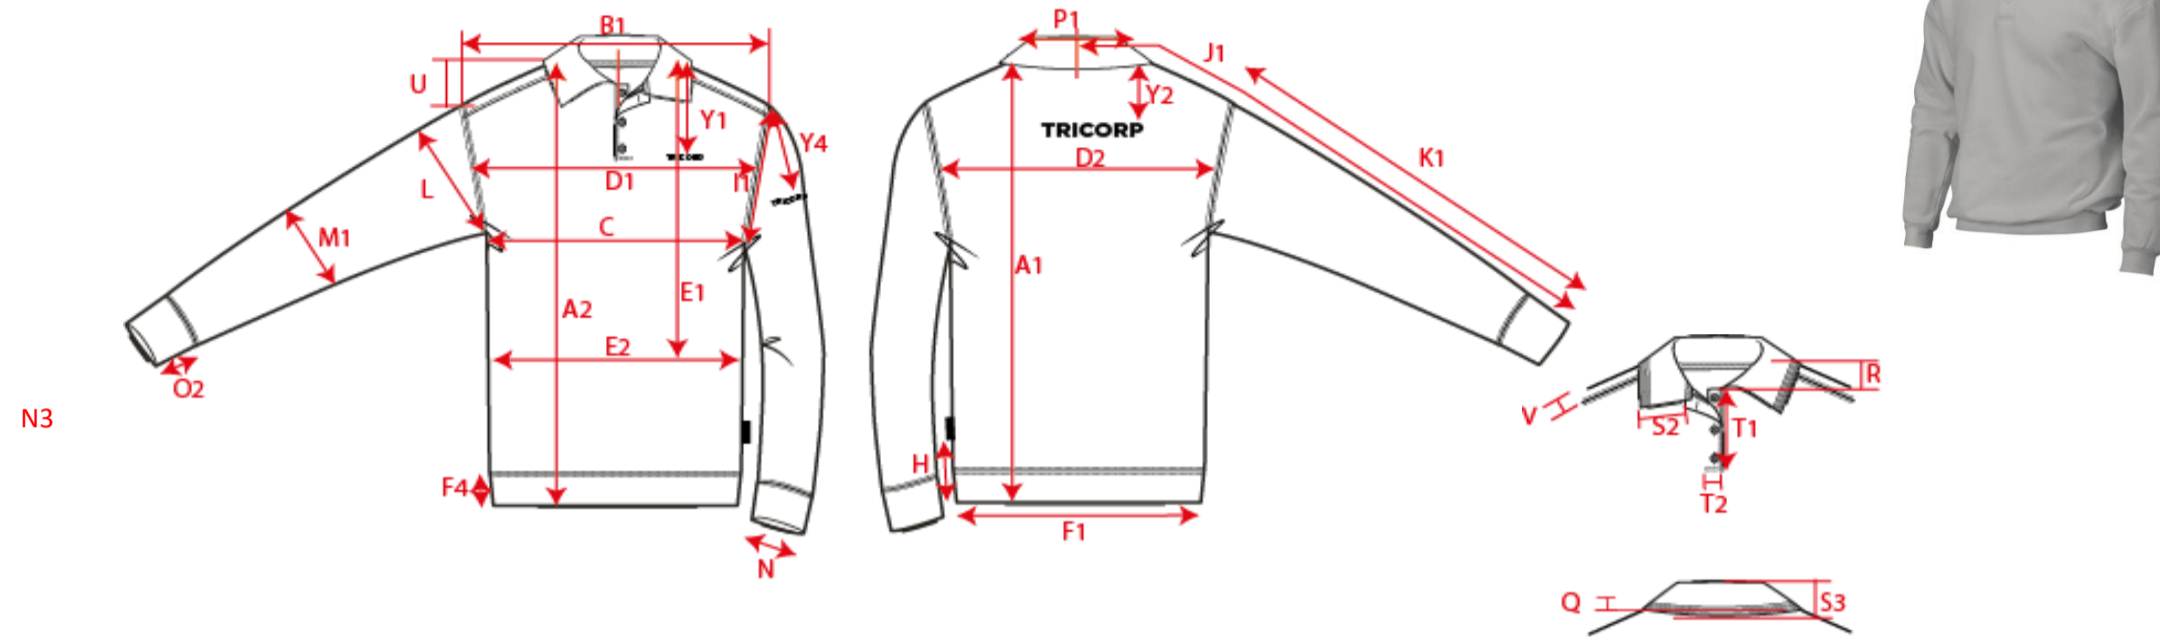

Production Size Specification

TRICORP

STYLE NO	301005
STYLE DESCRIPTION	Polosweater bord
FIT	Sweaters
GENDER	Unisex
DATE	30-3-2023
VERSION	V1

Sketch is for how to measure NOT for style

		XS	S	M	L	XL	XXL	3XL	4XL	5XL	6XL	7XL	8XL	Tol	AQM
		177	179	181	183	185	187	189	191	193	193	193	194		
A1	Total backl meas from hsp	71,00	73,00	75,00	77,00	79,00	81,00	83,00	85,50	86,75	88,00	89,25	92,50	1,0	X
B1	Shoulder to shoulder	41,50	44,00	46,50	49,00	51,50	54,00	56,50	58,50	60,50	62,50	64,50	66,50	1,0	X
C	1/2 chest (at armhole)	48,00	52,00	56,00	60,00	64,00	68,00	72,00	78,00	84,00	90,00	96,00	102,00	1,0	X
K1	Upper arm length long sleeve	68,50	69,50	69,50	70,50	71,50	72,50	72,50	73,50	74,50	74,50	74,50	74,50	0,5	X