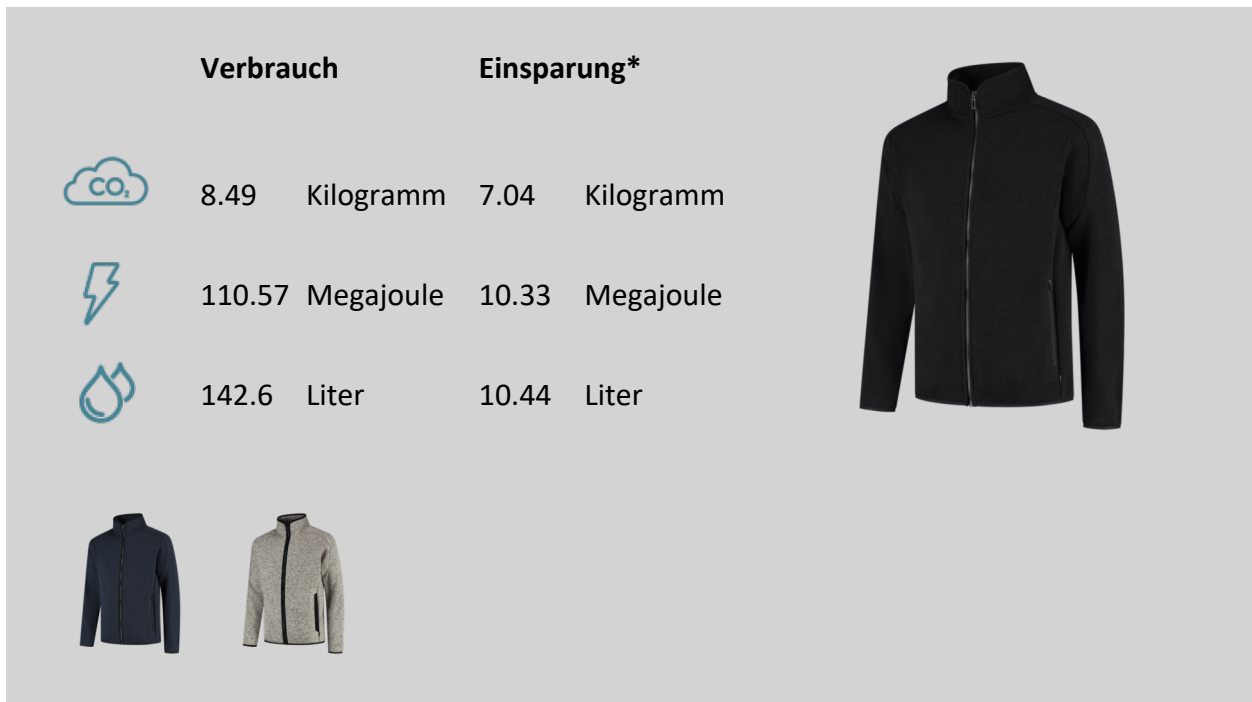

Impactsheet

306124

Strickfleecejacke Redefined Damen

100% Polyester

* Die ausgewiesenen Einsparungen beruhen auf einem Vergleich zwischen dem Einsatz konventioneller Rohstoffe und nachhaltiger Rohstoffe.

Tool: *bAwear Expert LCA (2025)*