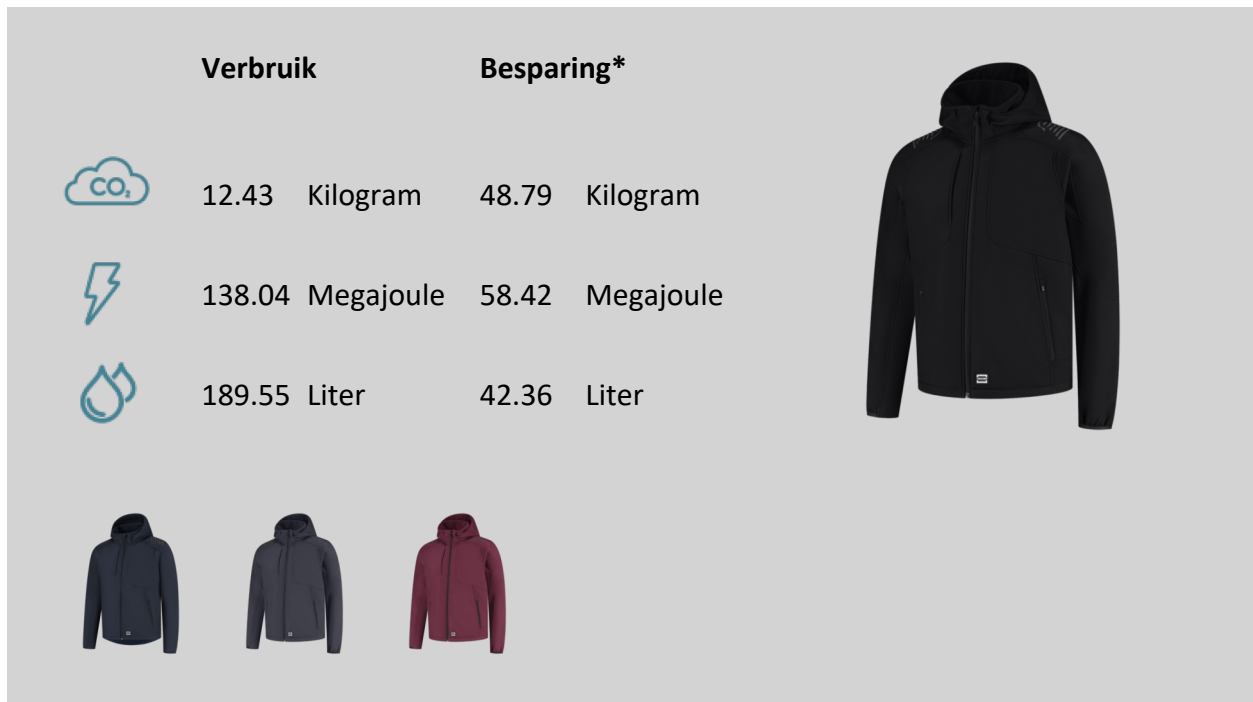

Impactsheet

406104

Softshell Capuchon Luxe Redefined

100% recycled polyester

* De gerapporteerde besparingen zijn gebaseerd op een vergelijking tussen het gebruik van conventionele grondstoffen en duurzame grondstoffen.